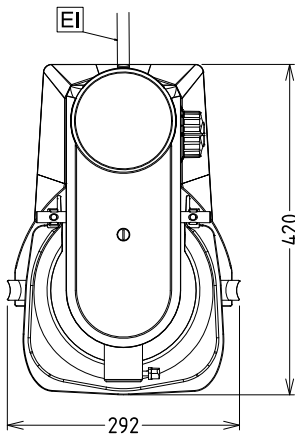

Sähkö

Jännite:

600195 (BE8BY)

200-240 V/1N ph/50/60 Hz

Kokonaisteho:

0.6 kW

Kapasiteetti

Kapasiteetti:

8 L

Avaintieto

Ulkomitat, leveys:

292 mm

Ulkomitat, syvyys:

416 mm

Ulkomitat, korkeus:

527 mm

Nettopaino (kg):

19

Sisältyvät varusteet

- 1 kpl RST kulho 8 L yleiskoneeseen PNC 653766
- 1 kpl RST taikinakoukku 8 L yleiskoneeseen PNC 653767
- 1 kpl RST sekoitusmela 8 L yleiskoneeseen PNC 653768
- 1 kpl RST vispilä 8 L yleiskoneeseen PNC 653769

Lisävarusteet

- RST kulho 8 L yleiskoneeseen PNC 653766 ☐
- RST taikinakoukku 8 L yleiskoneeseen PNC 653767 ☐
- RST sekoitusmela 8 L yleiskoneeseen PNC 653768 ☐
- RST vispilä 8 L yleiskoneeseen PNC 653769 ☐
- Suljettu roiskesuoja BE5/8 yleiskone ilman lisälaiteliitäntää PNC 653781 ☐