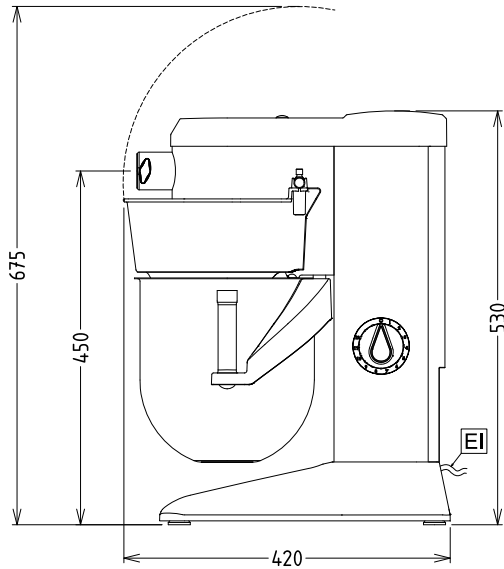

Sivulta

EI = Sähköliitäntä

Päältä