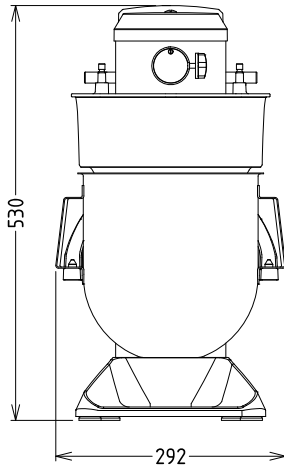

Edestä

EI = Sähköliitäntä

Päältä

Sähkö

Jännite:

600195 (BE8BY)

200-240 V/1N ph/50/60 Hz

Kokonaisteho:

0.6 kW

Kapasiteetti

Kapasiteetti:

8 L

Avaintieto

Ulkomitat, leveys:

292 mm

Ulkomitat, syvyys:

416 mm

Ulkomitat, korkeus:

527 mm

Nettopaino (kg):

19

Sisältyvät varusteet

- 1 kpl RST kulho 8 L yleiskoneeseen PNC 653766
- 1 kpl RST taikinakoukku 8 L yleiskoneeseen PNC 653767
- 1 kpl RST sekoitusmela 8 L yleiskoneeseen PNC 653768
- 1 kpl RST vispilä 8 L yleiskoneeseen PNC 653769

Lisävarusteet

- RST kulho 8 L yleiskoneeseen PNC 653766 ☐
- RST taikinakoukku 8 L yleiskoneeseen PNC 653767 ☐
- RST sekoitusmela 8 L yleiskoneeseen PNC 653768 ☐
- RST vispilä 8 L yleiskoneeseen PNC 653769 ☐
- Suljettu roiskesuoja BE5/8 yleiskone ilman lisälaiteliitäntää PNC 653781 ☐